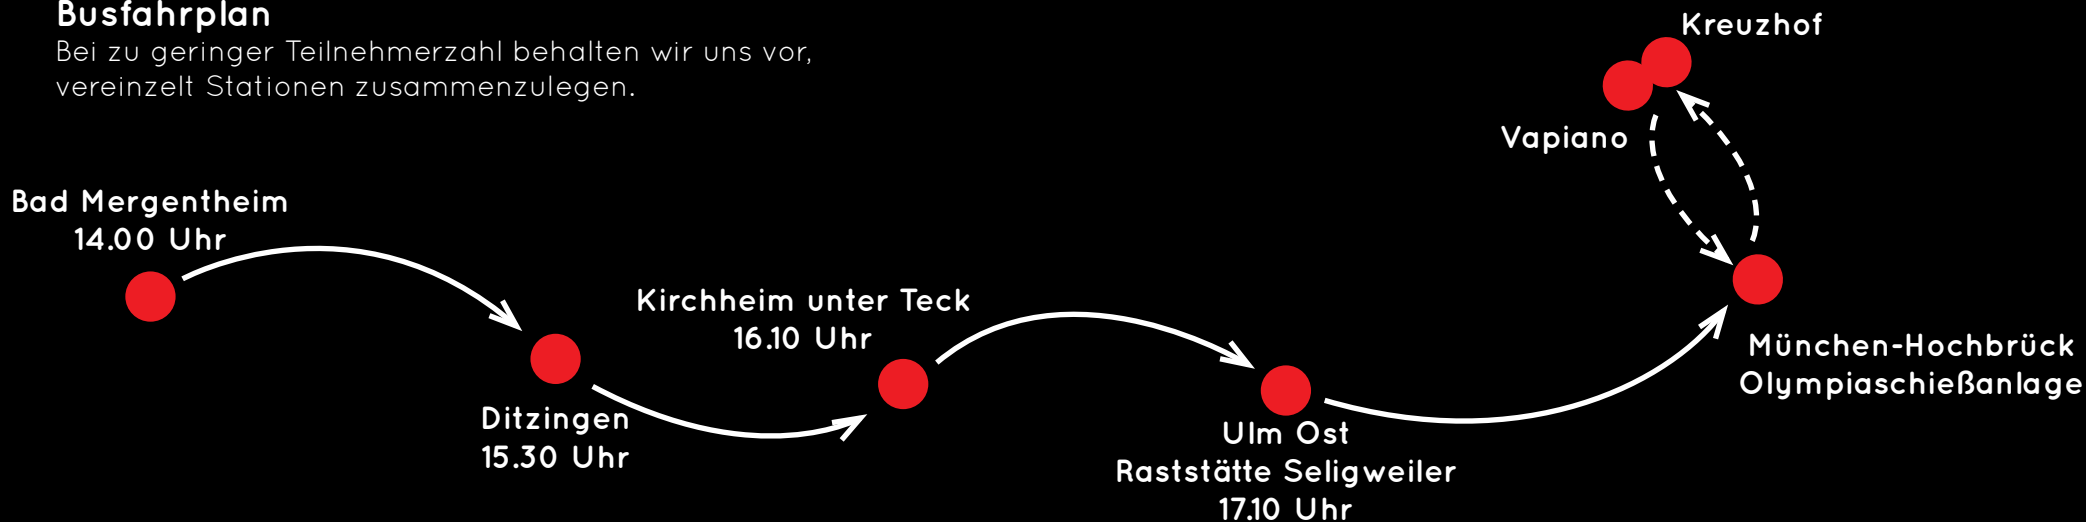

Busfahrplan

Bei zu geringer Teilnehmerzahl behalten wir uns vor, vereinzelt Stationen zusammenzulegen.